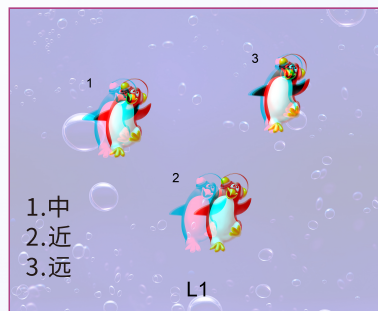

SJ-300系列、SJ-400 精细目力训练A图答案

SJ-300系列、SJ-400 精细目力训练B图答案

SJ-400 彩色图片答案

同知视觉

融合视觉

立体视觉

广州市视加医疗仪器设备有限公司

联系电话: 020-38032632, 020-38032635