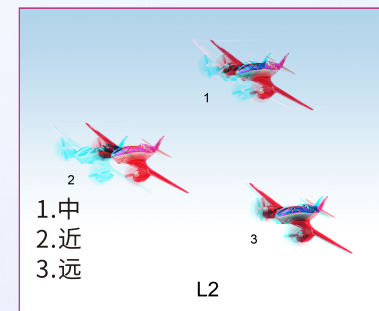

SJ-300系列、SJ-400 精细目力训练A图答案

SJ-300系列、SJ-400 精细目力训练B图答案

SJ-400 彩色图片答案

同知视觉

融合视觉

立体视觉

广州市视加医疗仪器设备有限公司

联系电话: 020-38032632, 020-38032635