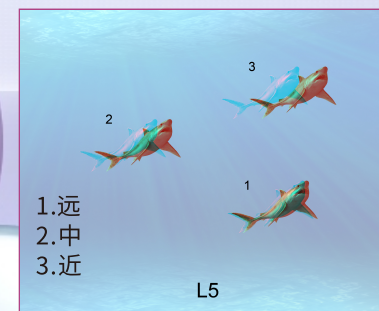

SJ-300系列、SJ-400 精细目力训练A图答案

SJ-300系列、SJ-400 精细目力训练B图答案

SJ-400 彩色图片答案

同知视觉

融合视觉

立体视觉

广州市视加医疗仪器设备有限公司

联系电话: 020-38032632, 020-38032635